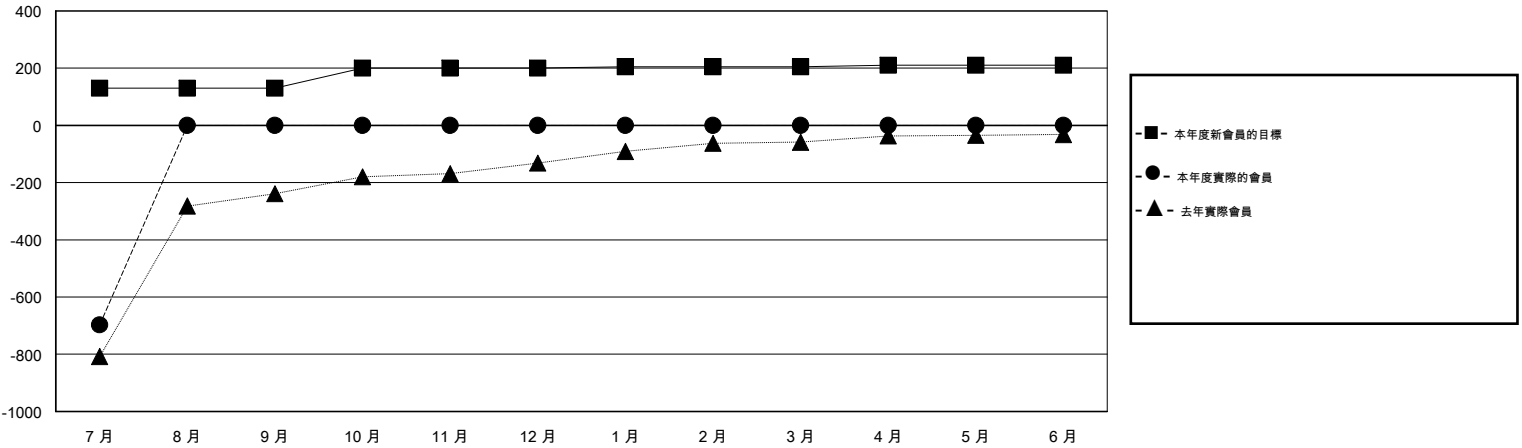

目標和實際會員累積

已取消的分會: 0	0 CLUBS OF 79 增添1位或以上的會員	性別分佈
		男 3,174 (71.02%)
		女 1,295 (28.98%)
放棄的會員	點擊這裡取得健康評估資料	家庭單位會員 1,585
過世 7		戶長 681
分會已取消 0		非戶長 904
其他 690		
總計 697