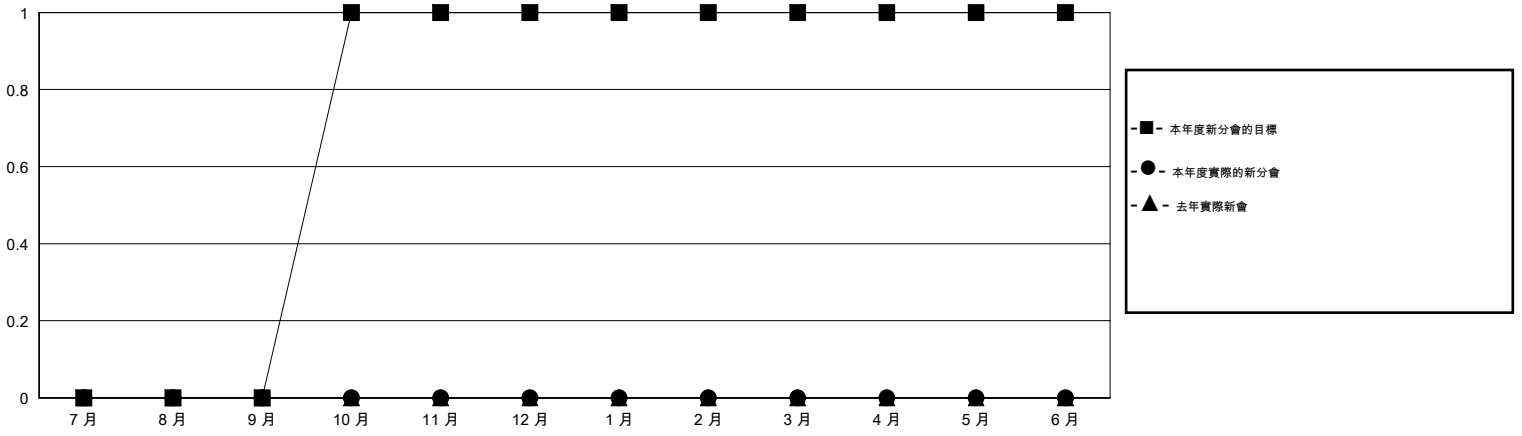

MONTHLY MEMBERSHIP PROGRESS REPORT

District 300C2

Results as of: 7/31/2016

GMT: PEI-JEN CHEN

地點 REP OF CHINA

GMT憲章區 5

分會				
成果 2016-2017				
季	新分會目標	新會	會員流失的分會	淨增/減
7月/8月/9月	0	0	0	0
10月/11月/12月	1	0	0	0
1月/2月/3月	0	0	0	0
4月/5月/6月	0	0	0	0

位會員@每位須繳				
成果 2016-2017				
季	新會員目標	增加的授証/新會員	退會人數	淨增/減
7月/8月/9月	130	0	697	-697
10月/11月/12月	70	0	0	0
1月/2月/3月	5	0	0	0
4月/5月/6月	5	0	0	0

目標與實際新會累積